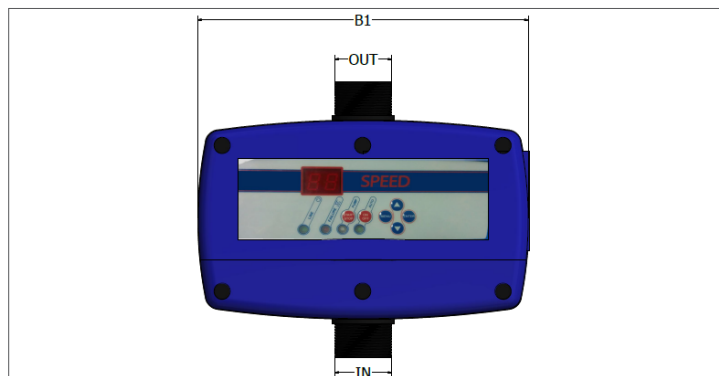

TECHNISCHE ZEICHNUNGEN

BESTELLINFORMATIONEN

Art.-Nr.	NAME	PG
402261	GEP F-Speed One Frequenzsteuerung für eine Pumpe	4
402262	GEP F-Speed Two Frequenzsteuerung für zwei Pumpen	4
402293	GEP F-Speed Three Frequenzsteuerung für drei Pumpen	4